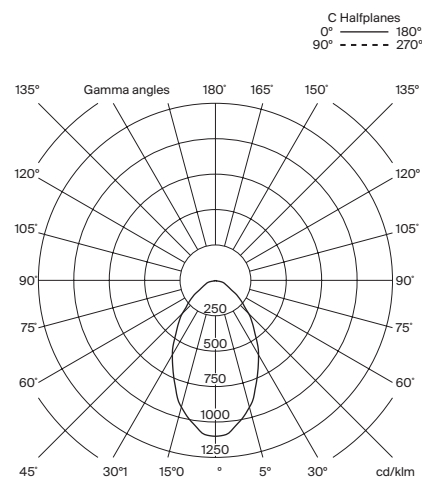

Fontana

André Ricard. 1970
Lámpara de suspensión

SANTA & COLE

Concebida por André Ricard, su nombre hace un guiño al artista Lucio Fontana, quien retó a la historia del arte rajando sus pulcros óleos. El suyo era un arte para la Era Espacial que buscaba convertir las piezas en experimentos de una nueva tridimensionalidad.

Santa & Cole presenta Fontana junto con una nueva versión de pie, ambas en acabado de acero pintado de blanco. La versión de suspensión, siendo la primera, mantiene su porte futurista por la buena dimensión de su más de media esfera y la inconfundible rasgadura que ilumina periféricamente con luz indirecta. Su interior aloja una eficiente placa luminica que facilita el mejor flujo vertical y dirige la luz gentilmente, sin deslumbramiento.

Descripción general:

Pantalla metálica en blanco gris con acabado mate en el interior y brillante en el exterior.
Difusor de metacrilato translúcido blanco.
Florón circular metálico blanco con equipo incorporado.
Adaptado para Junction Box (Mercado UL).
Longitud cable eléctrico: 5 m / 196.8"

Peso aproximado (sin embalaje):

3,2 kg / 2.20 lb

Información técnica:

Incluye fuente de luz (regulable).
Módulo de LEDs

Potencia sistema: 40 W
Intensidad de funcionamiento: 700 mA
Tª Color: 2.700 K
IRC: 90
Vida útil: 40.000 h
Flujo luminaria: 1.751 lm

LED regulable integrado
Apta para regulación 1-10V (Mercado Europeo) / DALI.
No incluye regulador externo.
Apta solo para uso interior.

Tensión de entrada: 100 ~ 277 Vac.
(50 Hz / 60 Hz). Según destino.