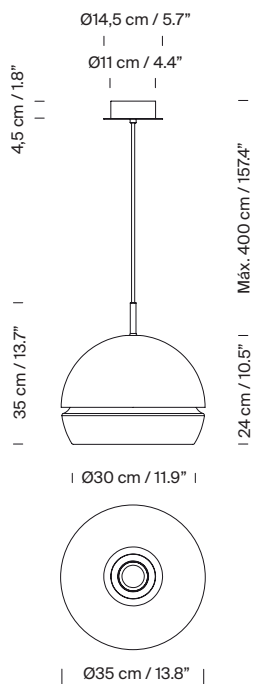

Fontana

André Ricard. 1970
Lámpara de suspensión

Normativas:

CE
UNE-EN 60598
UNE-EN 55015
UNE-EN 60529
UNE-EN 62031
UNE-EN 61000-3-2
UNE-EN 61347-2-13

UL
UL-1598
UL-8750
E-336377

Mantenimiento:

Limpiar con un paño suave. No utilizar productos amoniacales, disolventes o abrasivos.

Otros:

La lámpara se entrega en un solo embalaje.
Junto al producto se entregan las instrucciones de montaje.

Modelo:

Colección:

Lámparas de pie

Lámparas de
suspensión